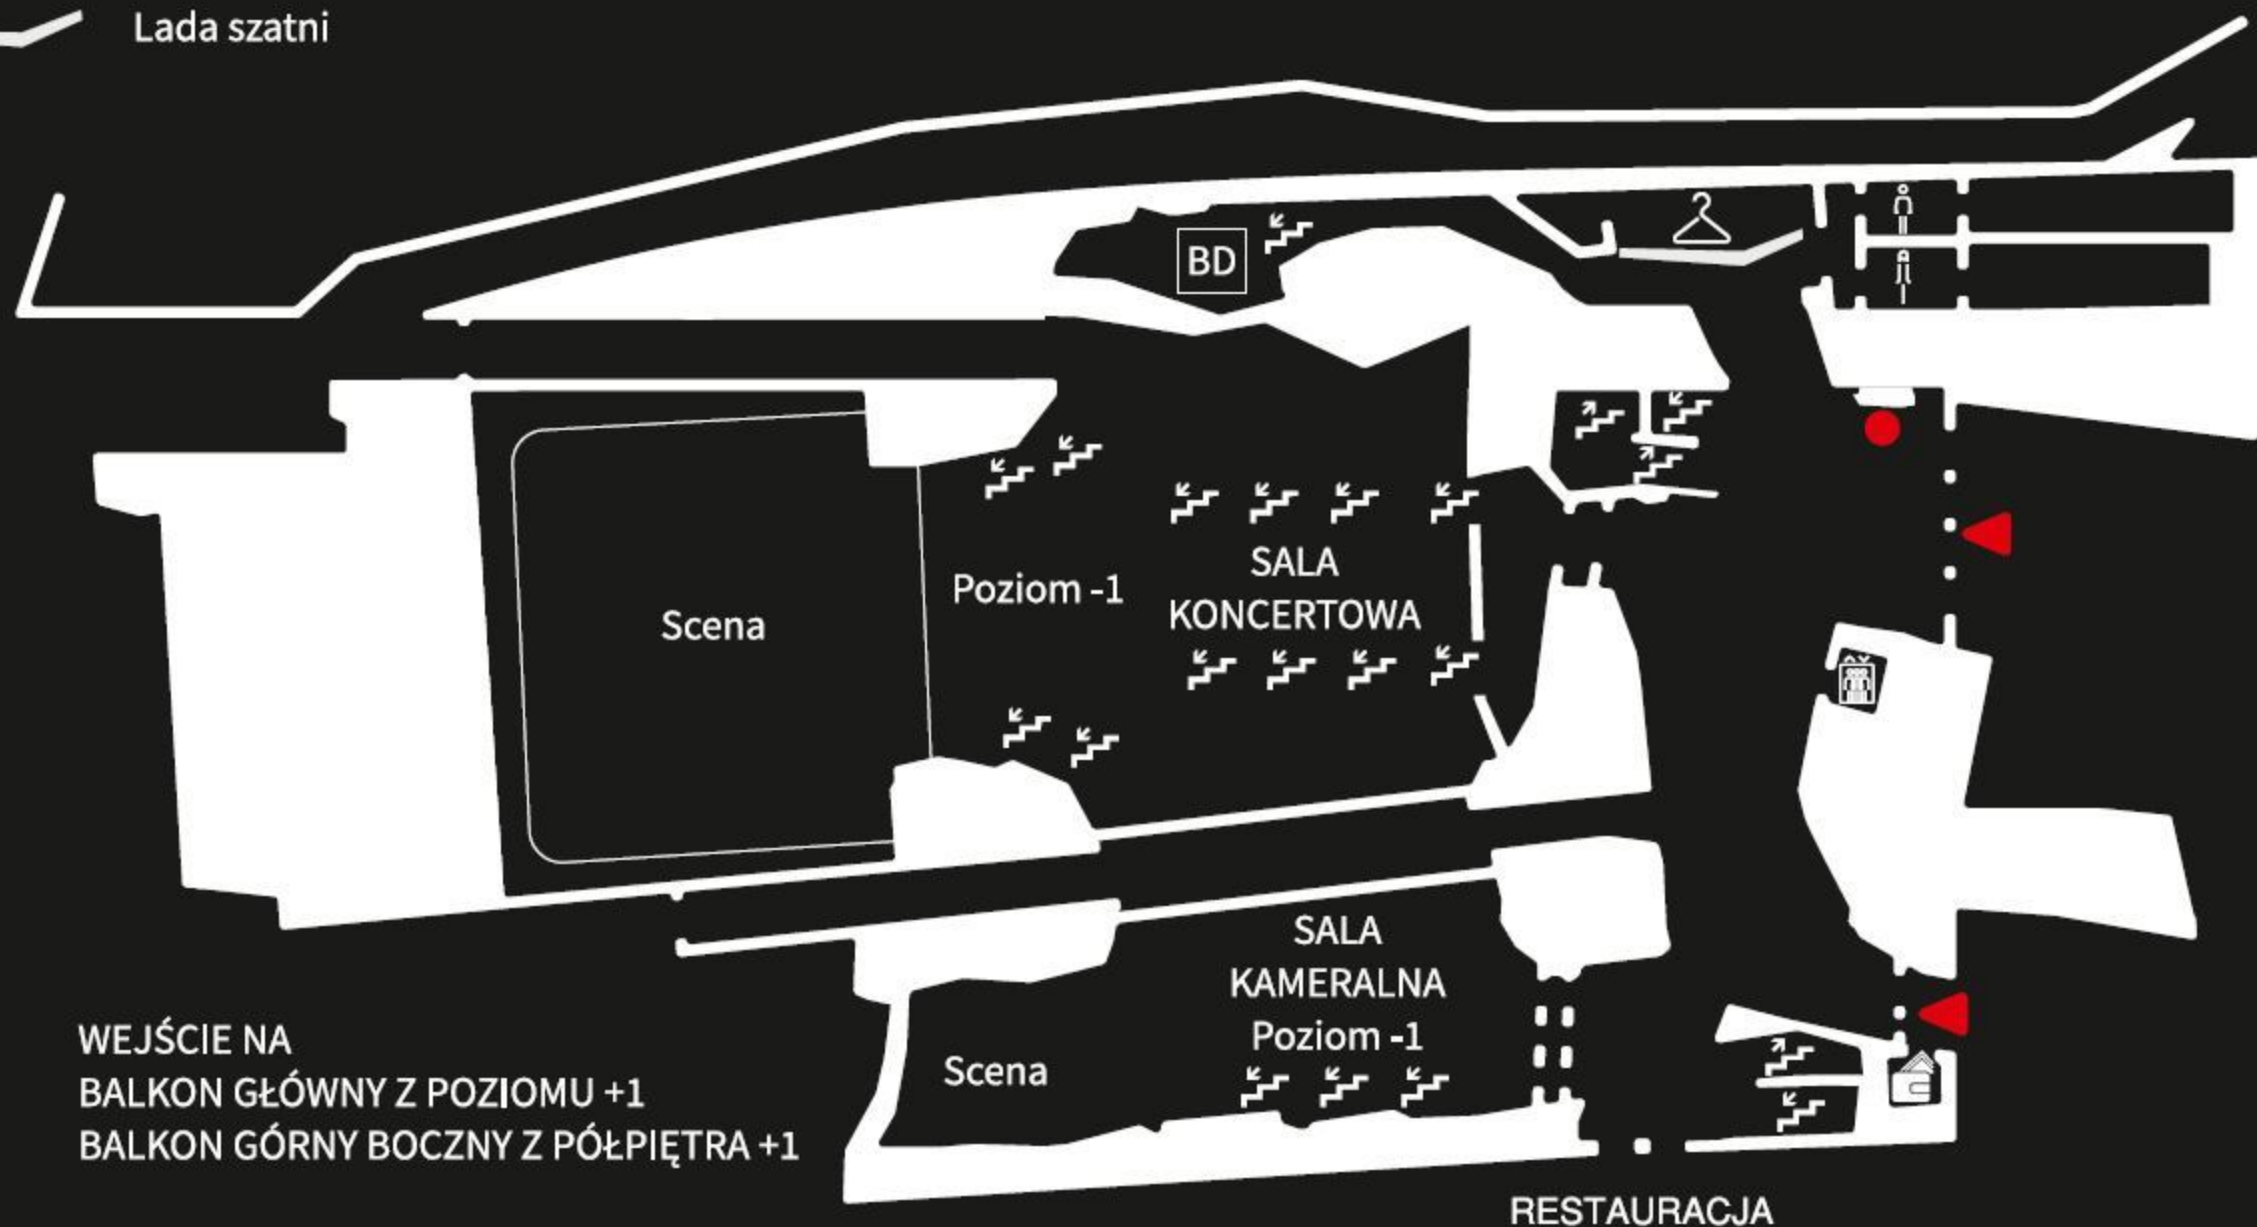

Centrum Kulturalno-Kongresowe Jordanki

Plan Poziomu 0

Legenda:

● Tu Jesteś

⬆ Schody w dół

🏠 Kasa biletowa

🚻 Toaleta Damska

BD Balkon Dolny

▲ Wejście/Wyjście

⬆ Schody w górę

🚪 Winda

🚻 Toaleta Męska

👔 Szatnia

— Lada szatni

WEJŚCIE NA
BALKON GŁÓWNY Z POZIOMU +1
BALKON GÓRNY BOCZNY Z PÓŁPIĘTRA +1

RESTAURACJA